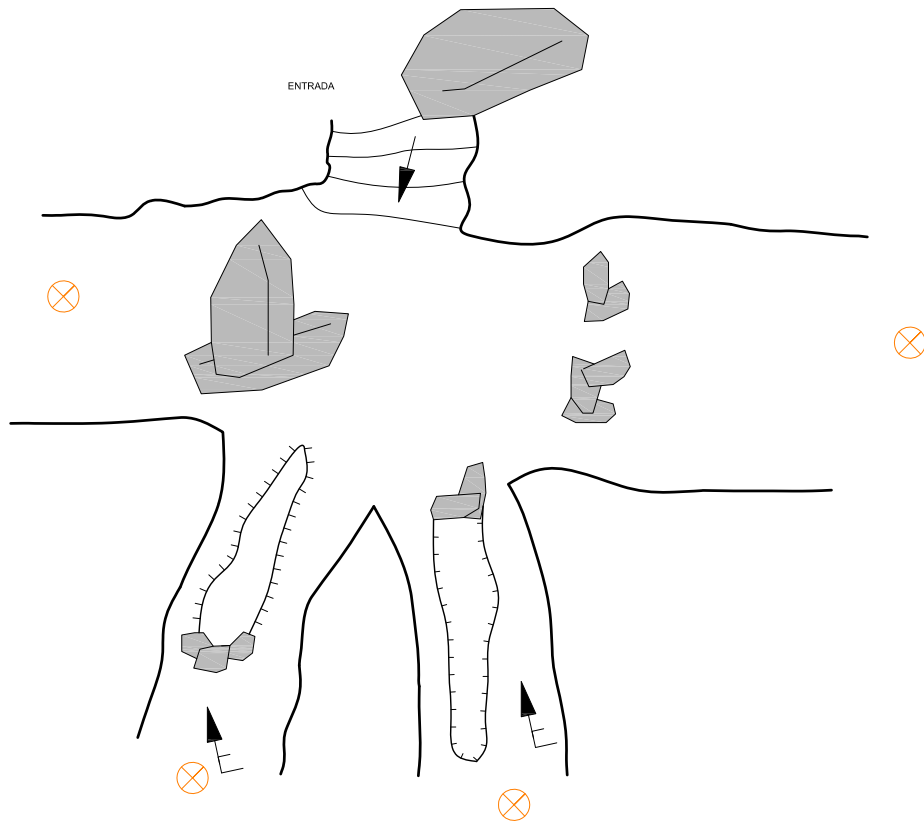

CROQUIS DE VISTA EN PLANTA

CAVIDAD	C51	ZONA	PLANO 05 - LA ESPINA
UTM X	445102	DESARROLLO	39 mts
UTM Y	4789234	DESNIVEL	-4 mts
UTM Z	972	FECHA	Abril 2011
DATUM COORD.	European Datum 1950	TOPOGRAFÍA	Roberto Coves y Julia Arce