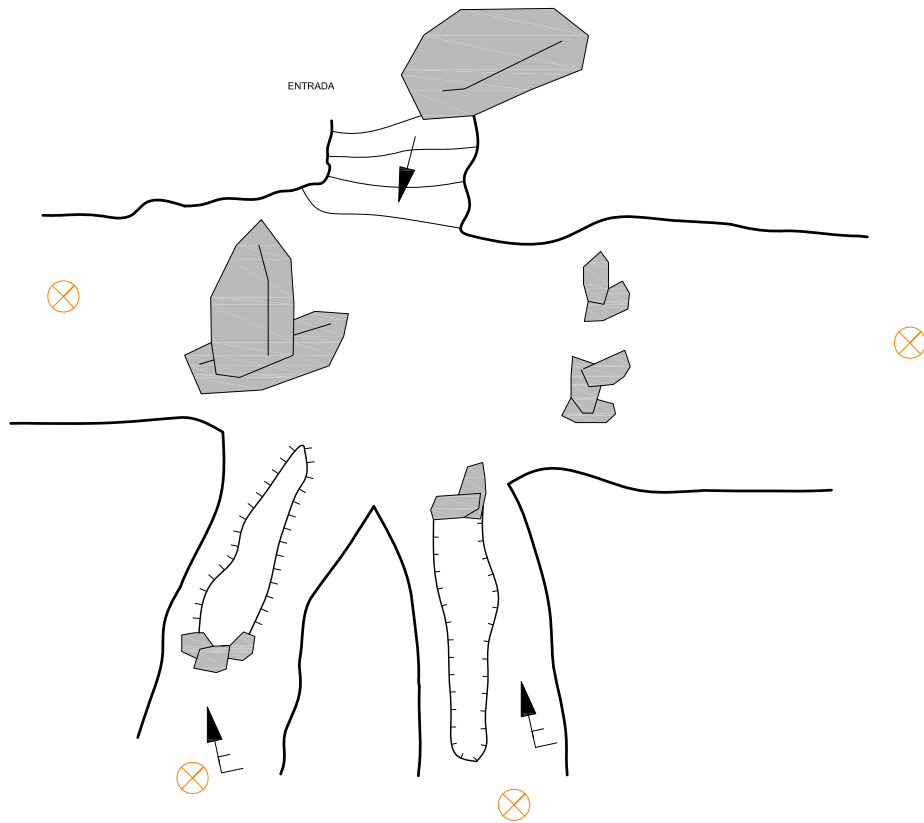

CROQUIS DE VISTA EN PLANTA

CAVIDAD	<b>C51</b>	ZONA	<b>PLANO 05 - LA ESPINA</b>
UTM X	445102	DESARROLLO	39 mts
UTM Y	4789234	DESNIVEL	-4 mts
UTM Z	972	FECHA	Abril 2011
DATUM COORD.	European Datum 1950	TOPOGRAFÍA	Roberto Coves y Julia Arce