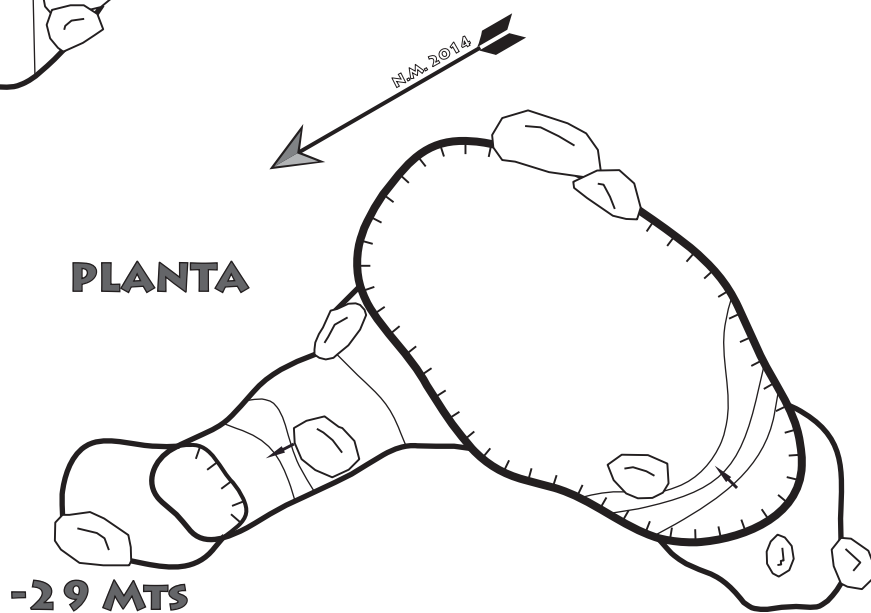

PERFIL

PLANTA

TORCA - C475

UTM X: 444181 UTM Y: 478858 UTM Z: 743

DESARROLLO: 31 MTS

DESNIVEL: -29 MTS

FECHA: 01/06/2014

TOPOGRAFÍA:
ARTURO MARTÍNEZ
BRUNO GONZÁLEZ
CARLA GUTIERREZ