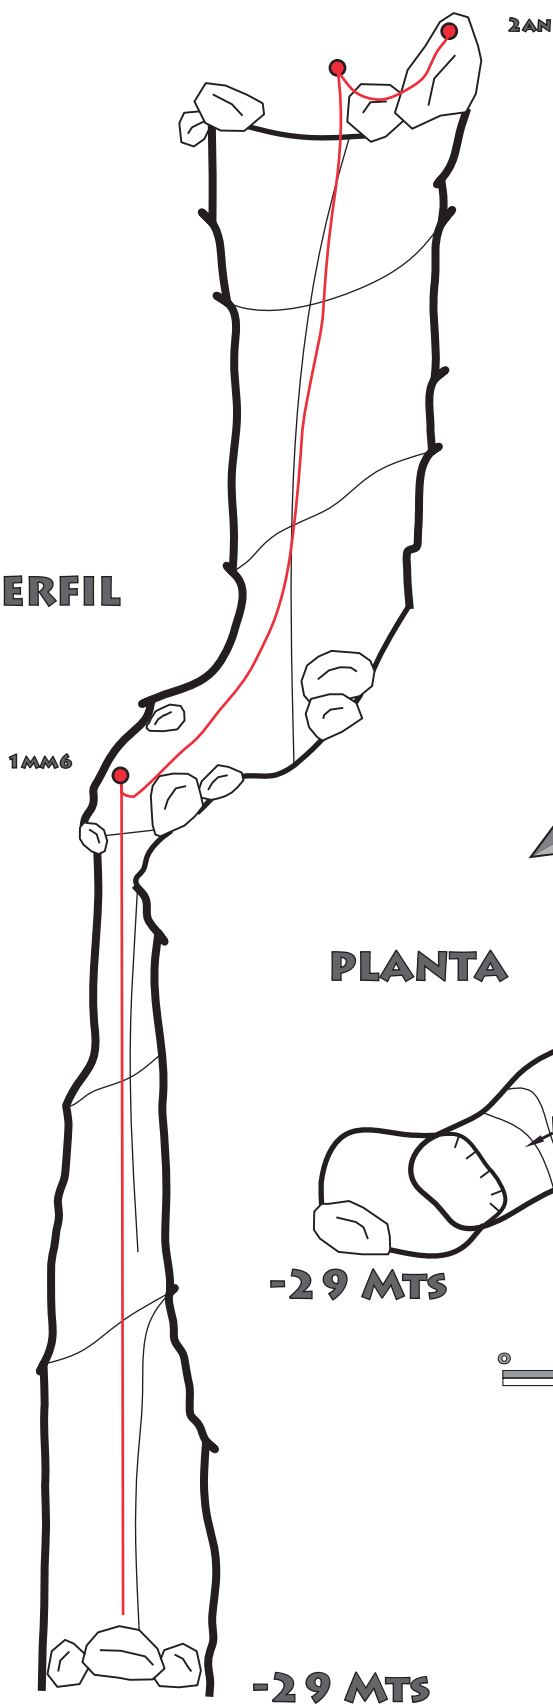

PERFIL

PLANTA

TORCA - C475

UTM X: 444181 UTM Y: 478858 UTM Z: 743

DESARROLLO: 31 MTS

DESNIVEL: -29 MTS

FECHA: 01/06/2014

TOPOGRAFÍA:
ARTURO MARTÍNEZ
BRUNO GONZÁLEZ
CARLA GUTIERREZ