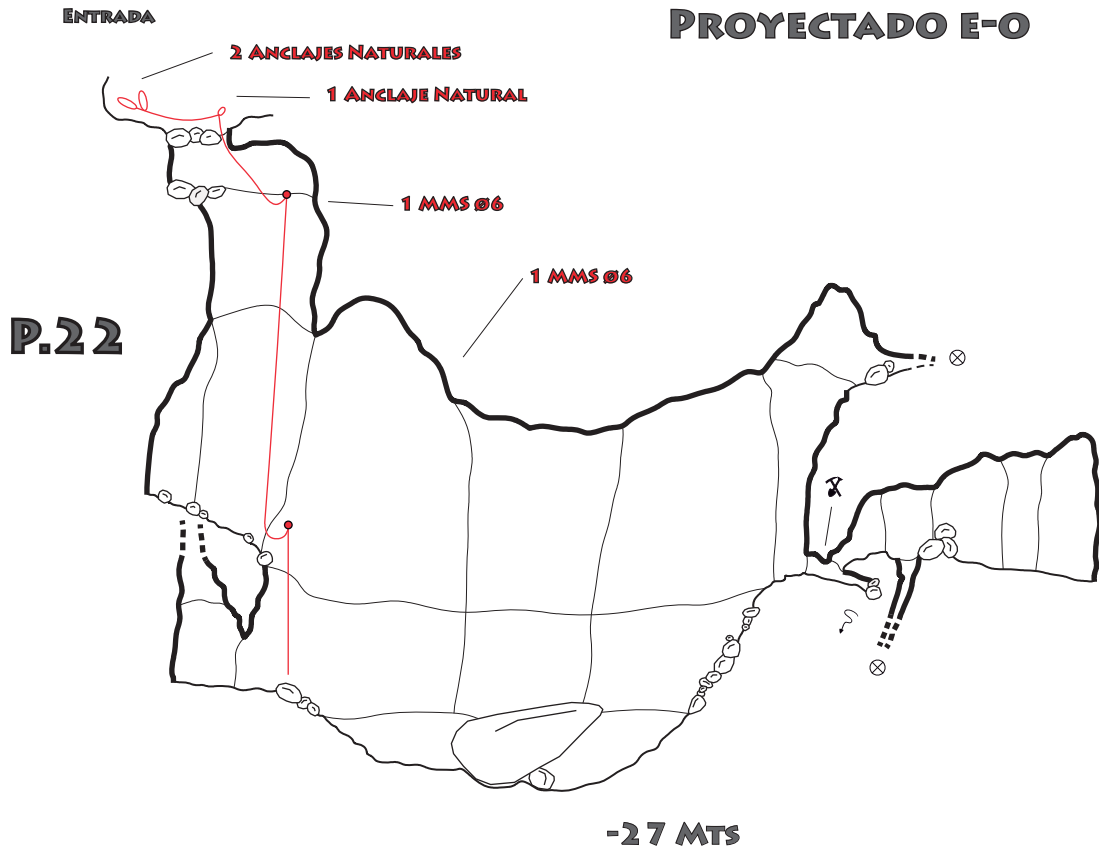

**PERFIL
PROYECTADO E-O**

ENTRADA

PLANTA

TORCA - C38 SIMA LAS RUBIAS	
UTM X: 443733 UTM Y: 4788946 UTM Z: 674	
DESARROLLO:	74 MTS
DESNIVEL:	-27 MTS
FECHA:	08/03/2016
TOPOGRAFÍA:	
ALMUDENA PELÁEZ ALBA LÚZ MONTESINOS	
 COLECTIVO ALTO DEL TEJUELO CALSECA - CANTABRIA	