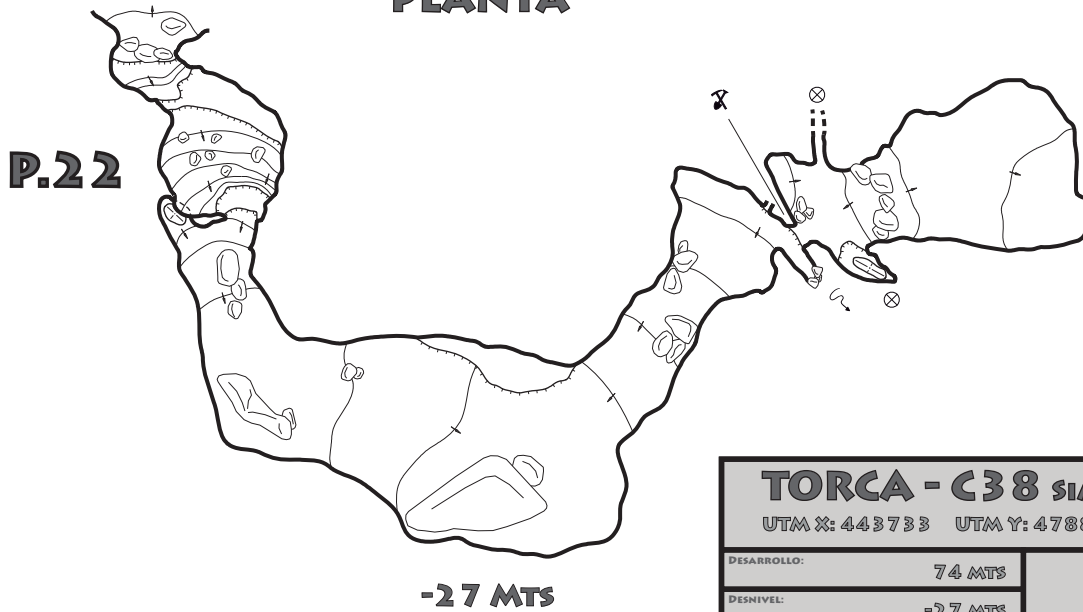

**PERFIL
PROYECTADO E-O**

ENTRADA

PLANTA

TORCA - C38 SIMA LAS RUBIAS	
UTM X: 443733 UTM Y: 4788946 UTM Z: 674	
DESARROLLO:	74 MTS
DESNIVEL:	-27 MTS
FECHA:	08/03/2016
TOPOGRAFÍA:	
ALMUDENA PELÁEZ ALBA LÚZ MONTESINOS	
 COLECTIVO ALTO DEL TEJUELO CALSECA - CANTABRIA	