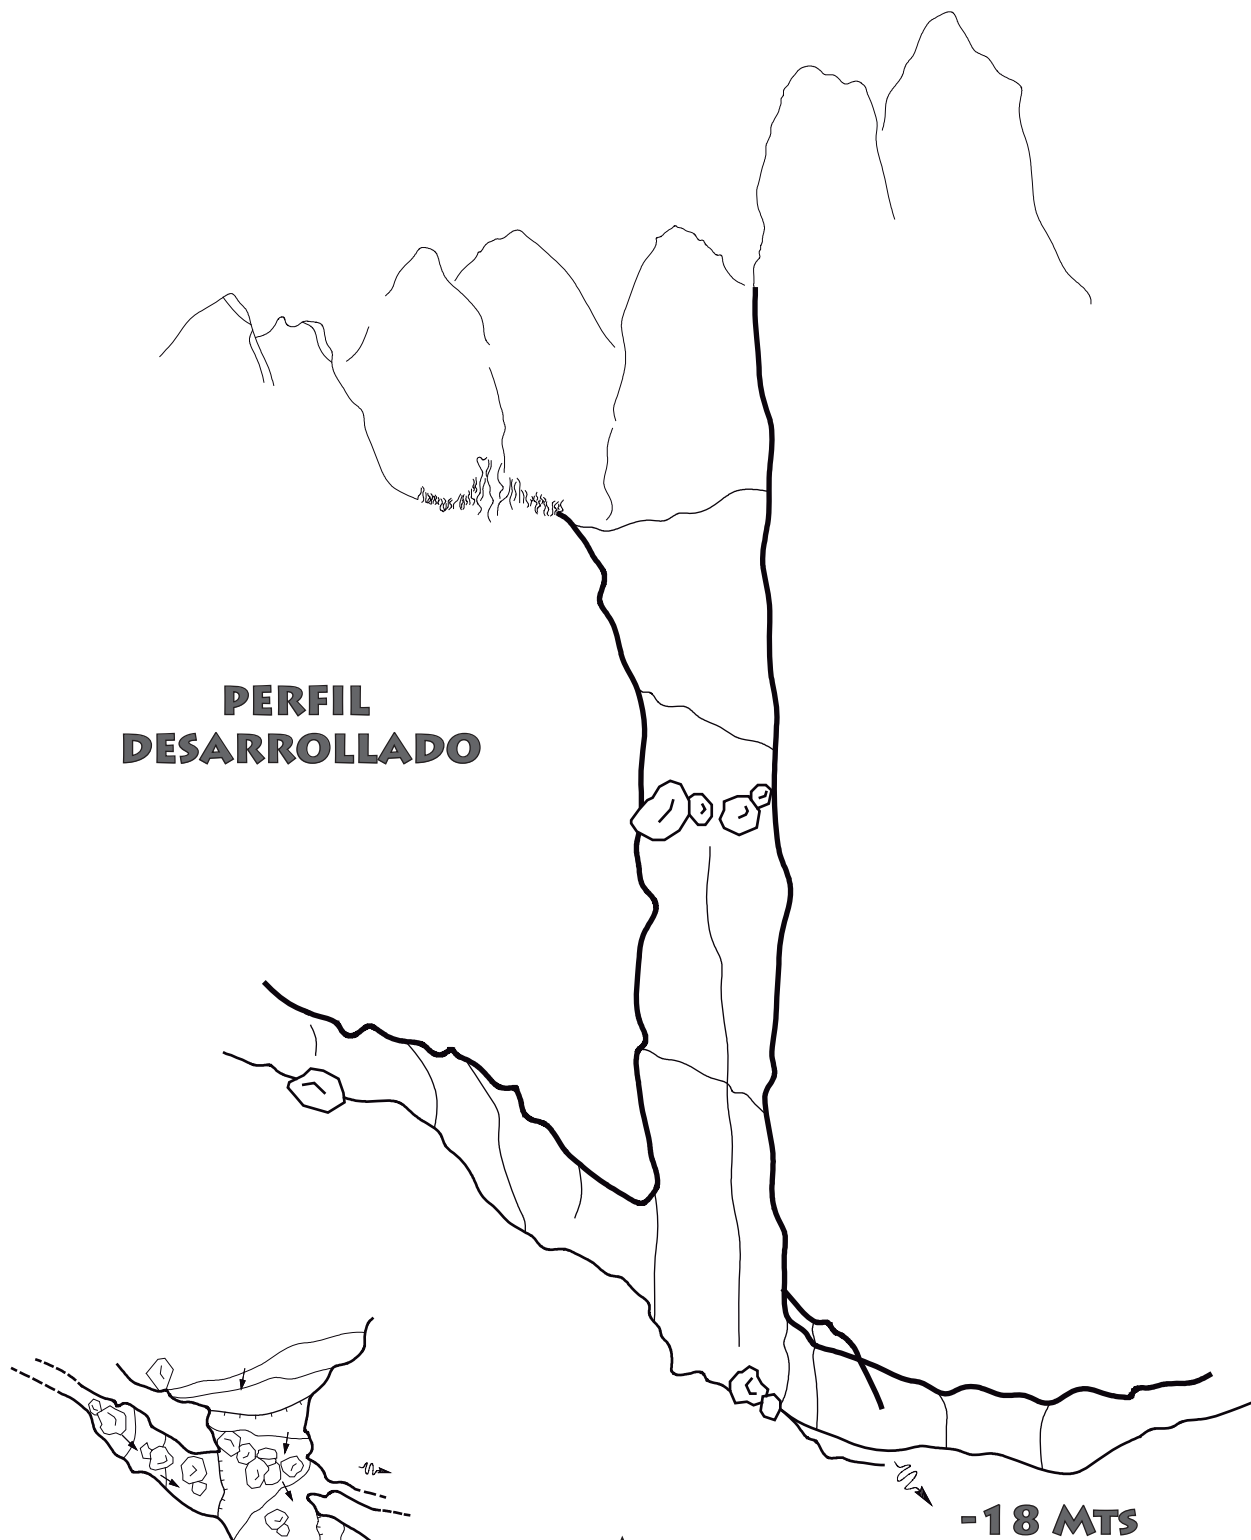

**PERFIL
DESARROLLADO**

PLANTA

-18 MTS

TORCA - C18	
UTM X: 443734 UTM Y: 4788804 UTM Z: 758	
DESARROLLO:	44 MTS
DESNIVEL:	-44 MTS
FECHA:	23/03/2013
TOPOGRAFÍA:	DAVID MORETE J. MANUEL SÁEZ JORGE DEL RÍO