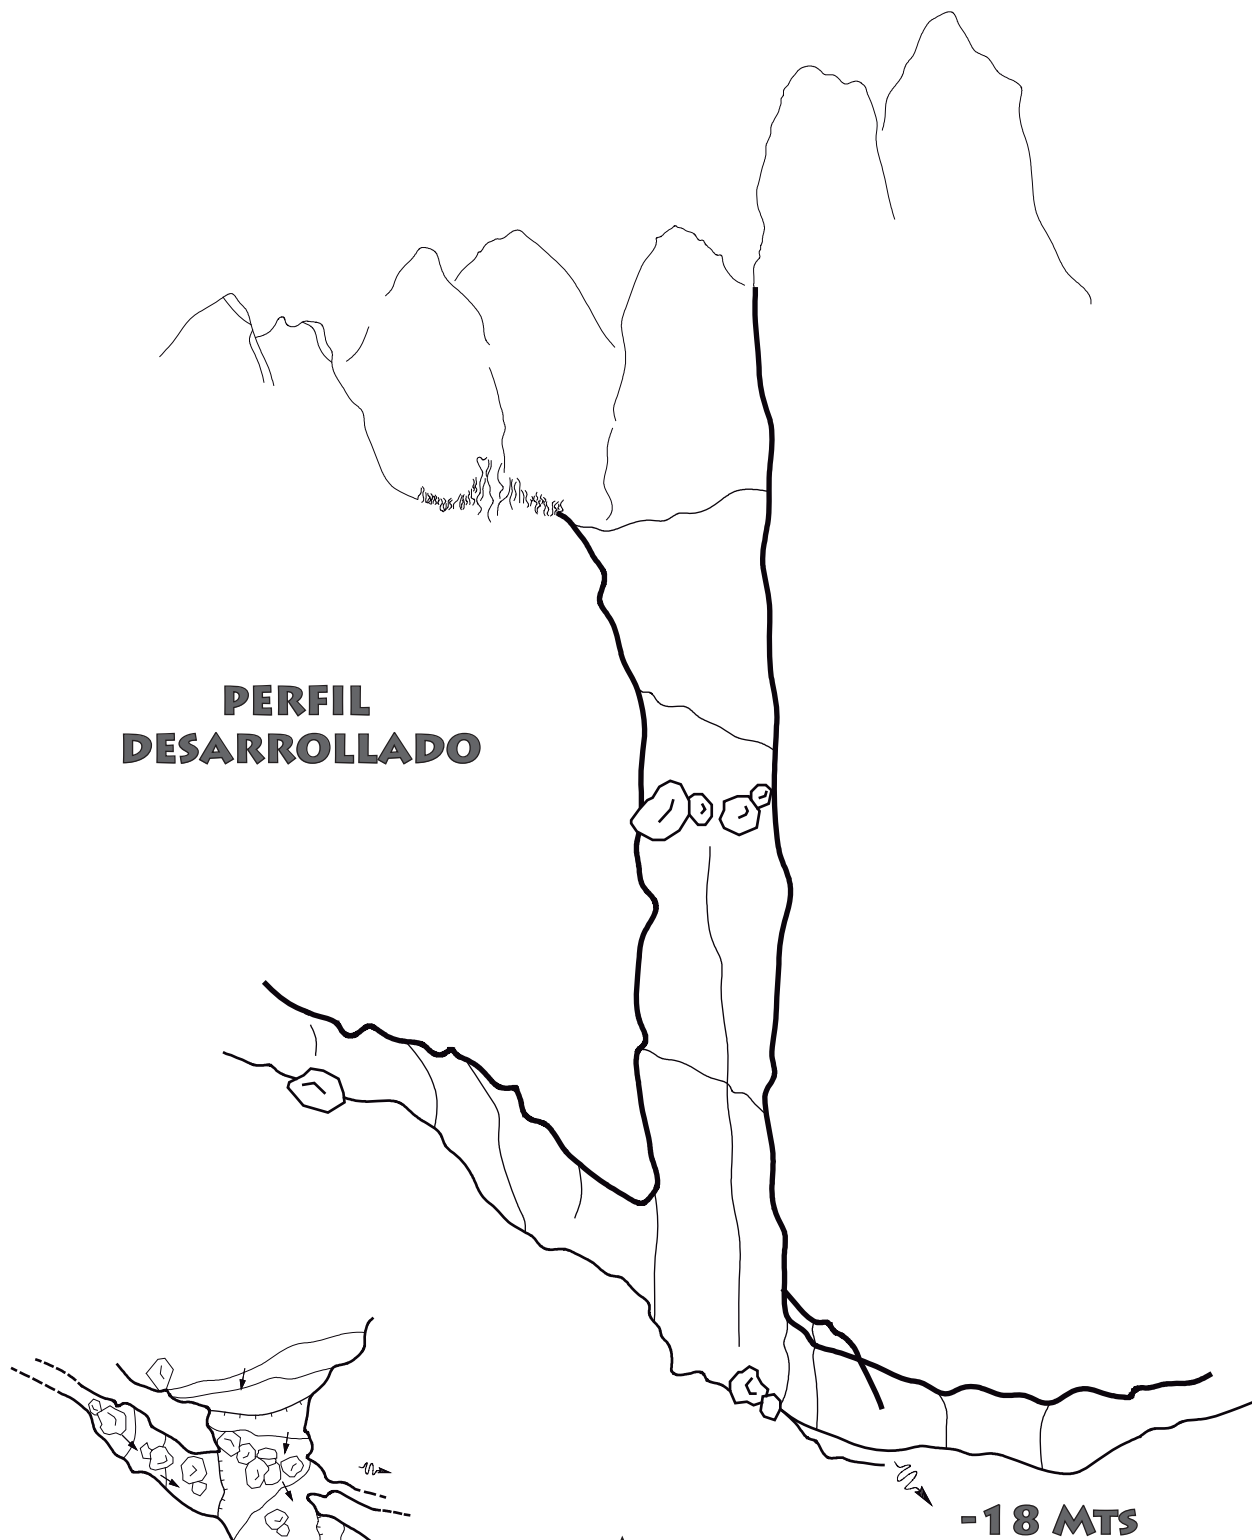

**PERFIL
DESARROLLADO**

PLANTA

-18 MTS

TORCA - C18	
UTM X: 443734 UTM Y: 4788804 UTM Z: 758	
DESARROLLO:	44 MTS
DESNIVEL:	-44 MTS
FECHA:	23/03/2013
TOPOGRAFÍA:	DAVID MORETE J. MANUEL SÁEZ JORGE DEL RÍO