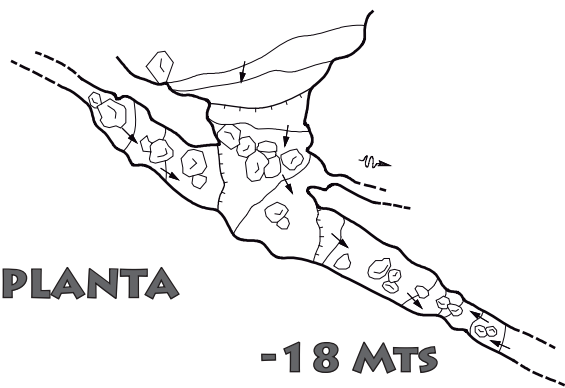

**PERFIL
DESARROLLADO**

PLANTA

-18 MTS

TORCA - C18	
UTM X: 443734 UTM Y: 4788804 UTM Z: 758	
DESARROLLO:	44 MTS
DESNIVEL:	-44 MTS
FECHA:	23/03/2013
TOPOGRAFÍA:	DAVID MORETE J. MANUEL SÁEZ JORGE DEL RÍO