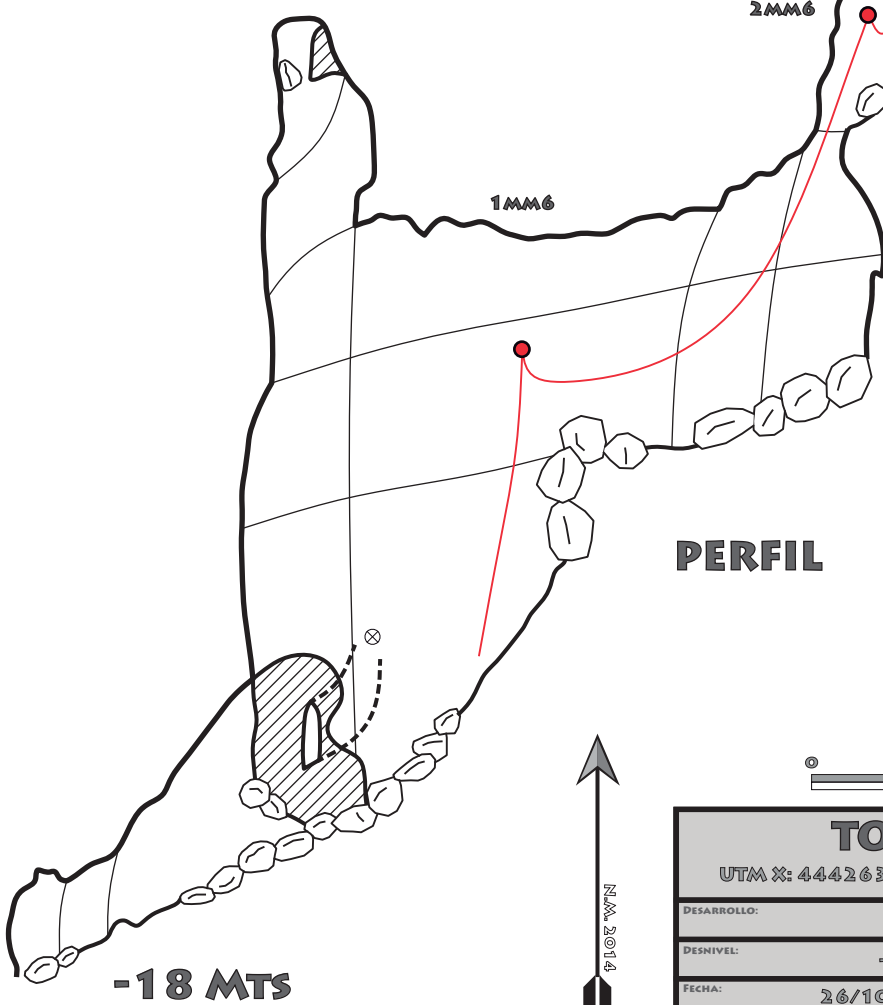

-18 MTS

PLANTA

PERFIL

-18 MTS

TORCA - C158	
UTM X: 444263 UTM Y: 4788959 UTM Z: 702	
DESARROLLO:	35 MTS
DESNIVEL:	-18 MTS
FECHA:	26/10/2014
TOPOGRAFÍA:	ARTURO MARTÍNEZ ÁLVARO DE LA FUENTE