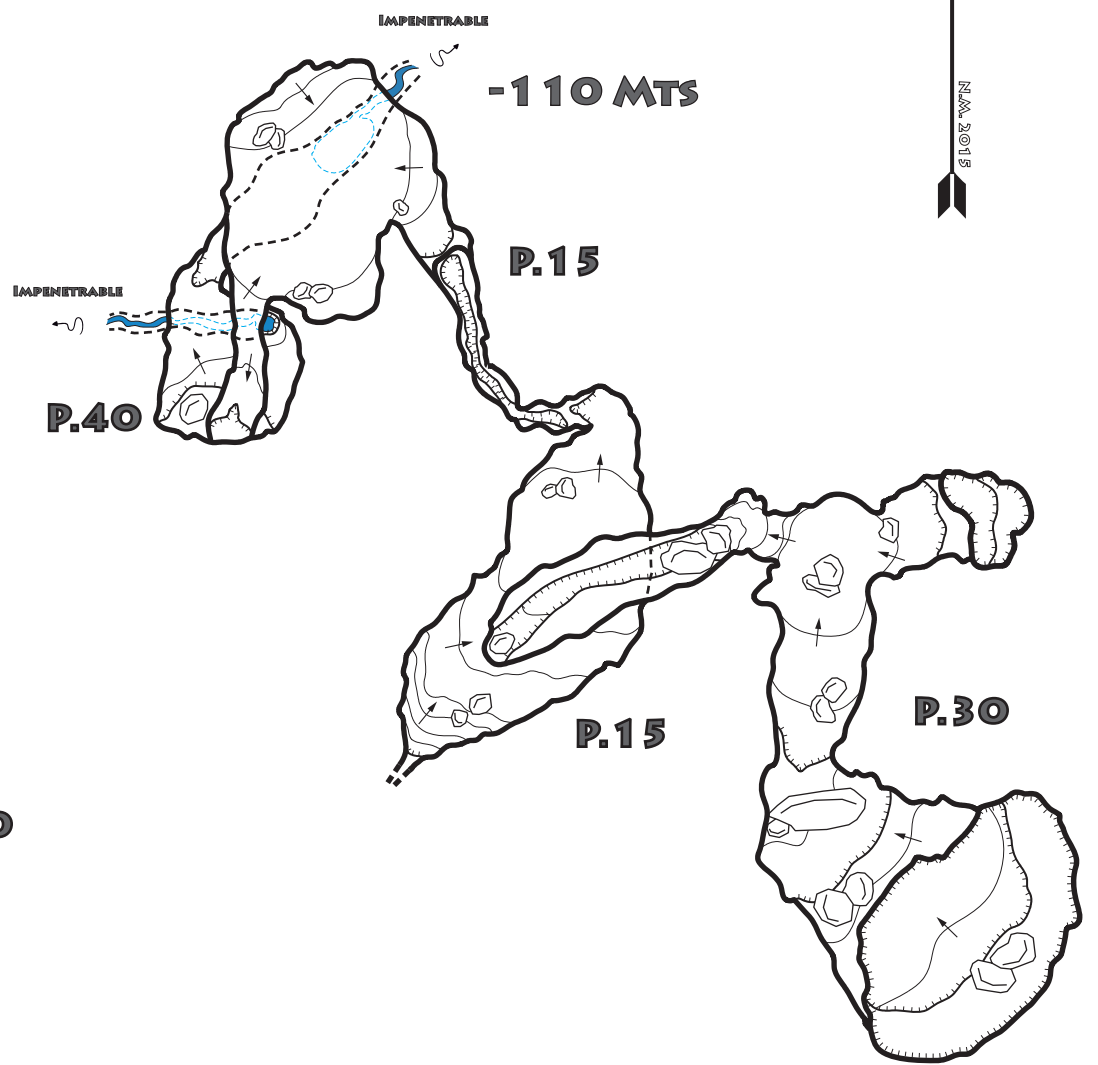

**PERFIL  
PROYECTADO W-E**

**PLANTA AMPLIADA  
x2**

**PLANTA**

<b>TORCA C-126</b>		<p>COLECTIVO ALTO DEL TEJUELO CALSECA - CANTABRIA</p>
UTM X: 443638 UTM Y: 4788924 UTM Z: 732		
DESARROLLO:	153 MTS	
DESNIVEL:	-110 MTS	
FECHA:	07/06/2015	
TOPOGRAFÍA:	GRAZI LÁZARO ARTURO MARTÍNEZ	