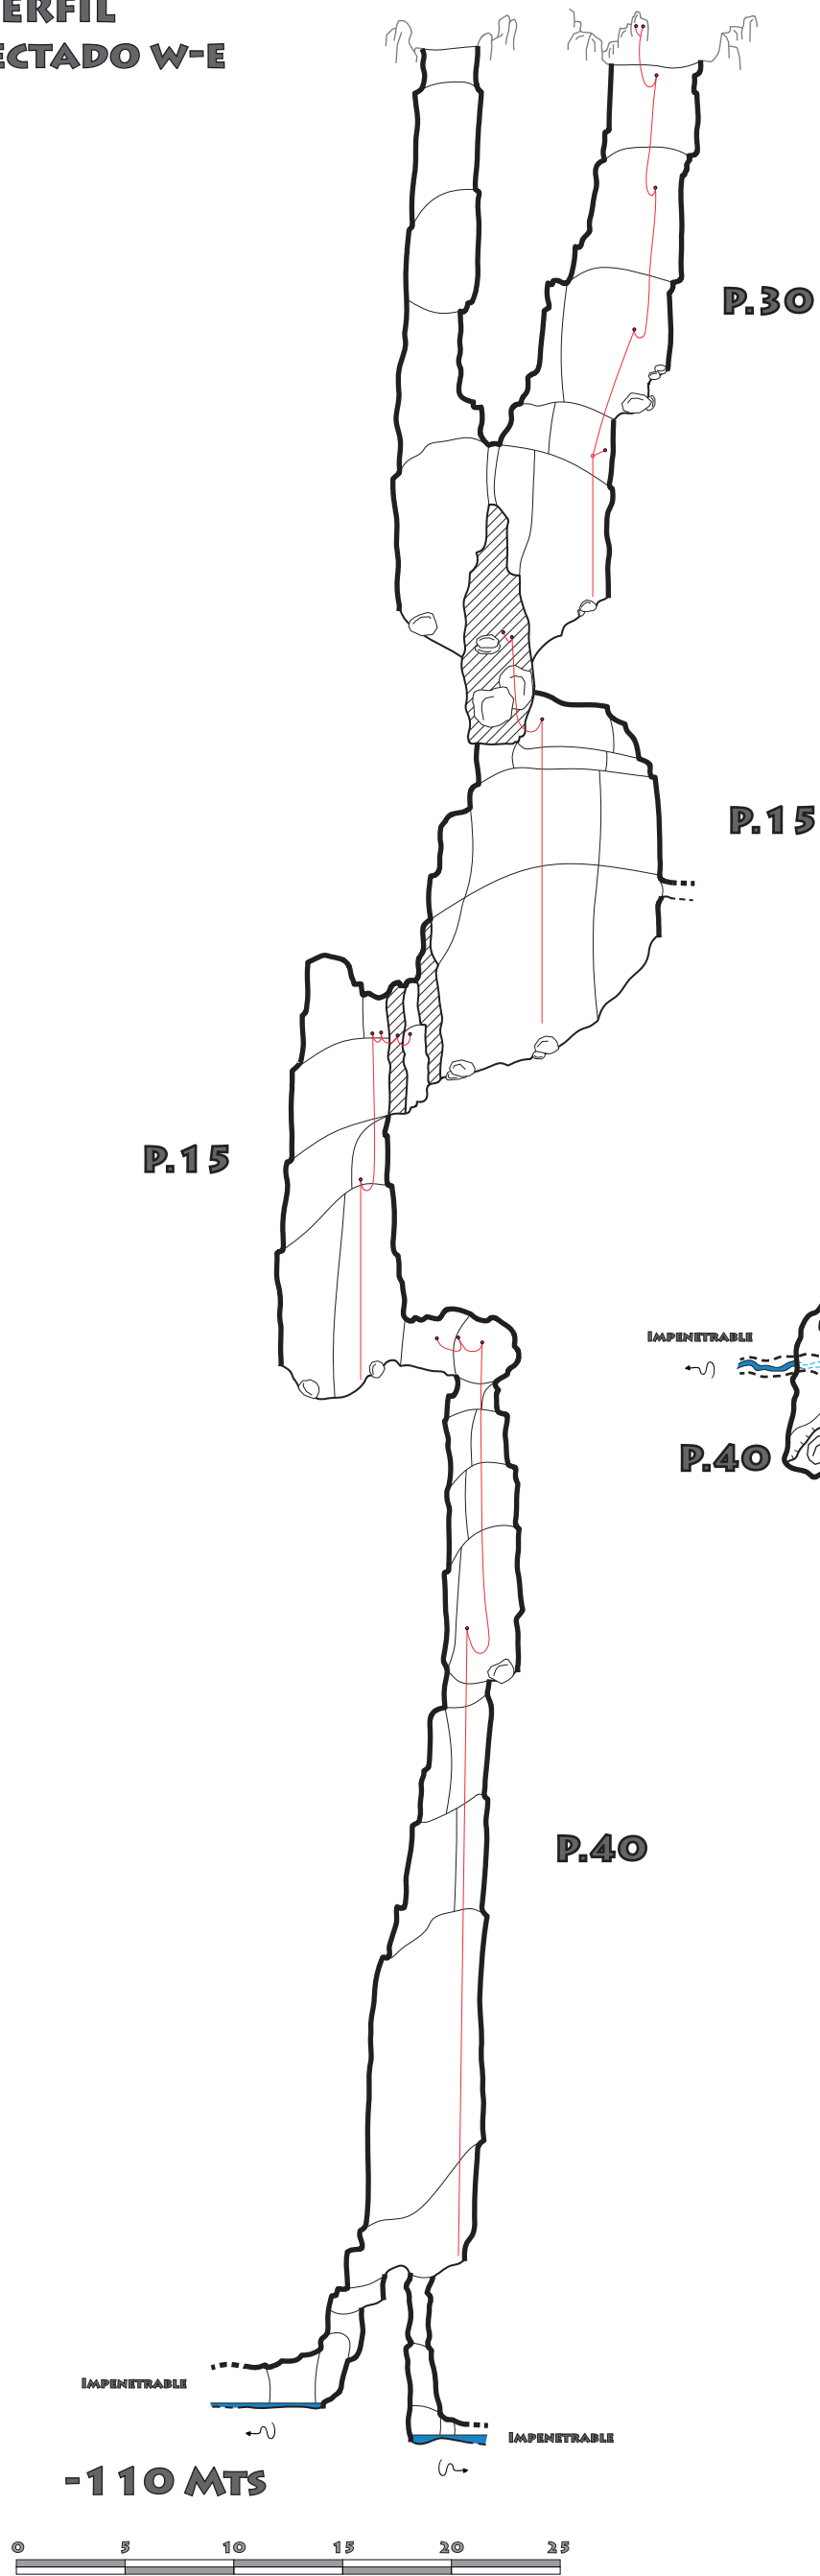

**PERFIL  
PROYECTADO W-E**

**PLANTA AMPLIADA  
x2**

**PLANTA**

<b>TORCA C-126</b>		<p>COLECTIVO ALTO DEL TEJUELO CALSECA - CANTABRIA</p>
UTM X: 443638 UTM Y: 4788924 UTM Z: 732		
DESARROLLO:	153 MTS	
DESNIVEL:	-110 MTS	
FECHA:	07/06/2015	
TOPOGRAFÍA:	GRAZI LÁZARO ARTURO MARTÍNEZ	