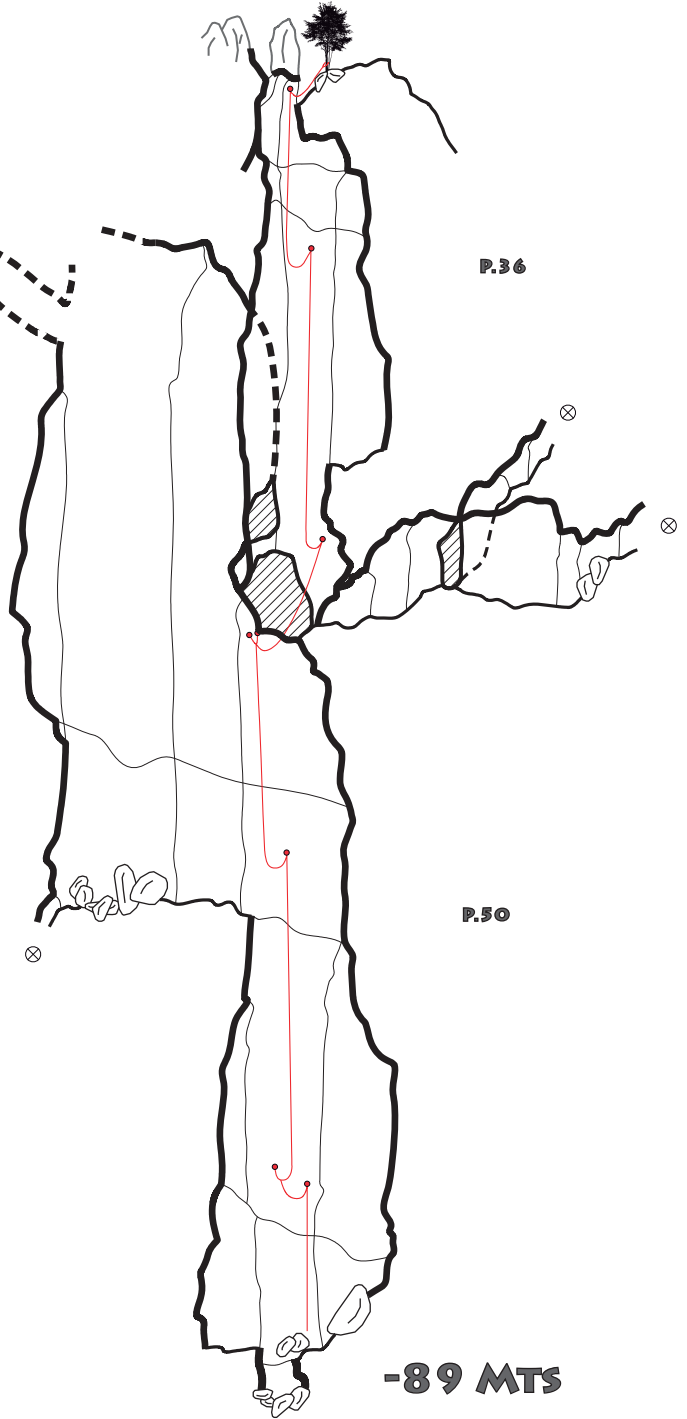

PLANTA AMPLIADA
x2

-89 MTS

¿C1070?

ENTRADA

TORCA - C1056 POZO MARICARMEN

UTM X: 444799 UTM Y: 4791291 UTM Z: 707

DESARROLLO: 99 MTS

DESNIVEL: -89 MTS

FECHA: 24/02/2020

TOPOGRAFÍA:
DAVID VICENTE
ÁFRICA MÁRQUEZ
ÁLVARO DE LA FUENTE