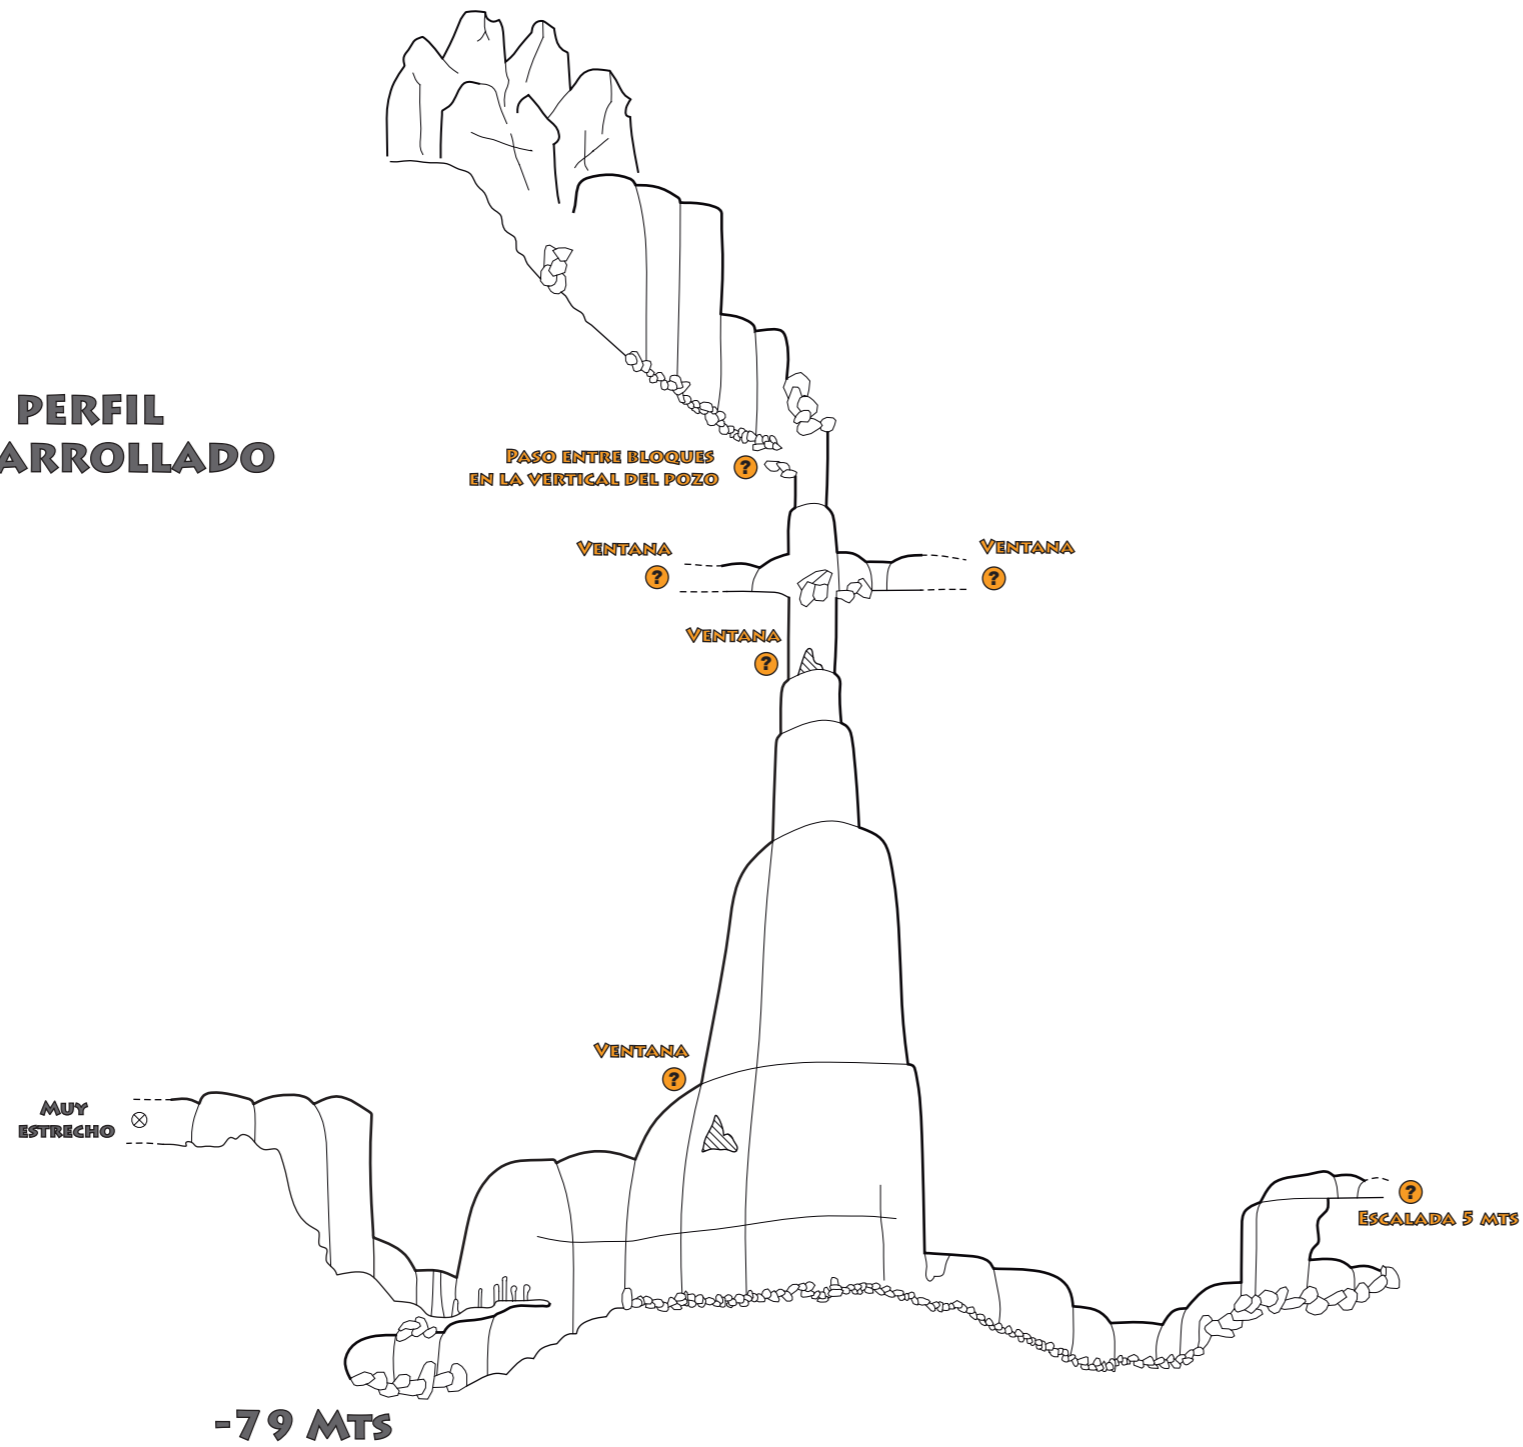

**PERFIL  
DESARROLLADO**

**PLANTA**

|   |  |   |
|---|--|---|
| <b>TORCA LA GRANIZADA - C103</b>        |  | <p>COLECTIVO ALTO DEL TEJUELO<br/>CALSECA - CANTABRIA</p> |
| UTM X: 443444 UTM Y: 4789864 UTM Z: 739 |  |   |
| DESARROLLO:                             | 196 MTS  |   |
| DESNIVEL:                               | -79 MTS  |   |
| FECHA:                                  | 06/04/2012                                       |   |
| TOPOGRAFIA:                             | JULIA ARCE<br>ROBERTO GOVES<br>ALBERTO TUBILLEJA |   |